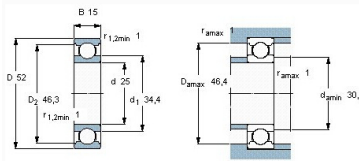

WNS Series (Ball-roller Type)

select	Inquiry	Domestic models	NSK	FAG	Dimension (inch)								D1	S1	D2 S2
					A	B	C	D	E	K	L				
WIR163067	-	WNS2299-2	2.99	0.64	1.29	0.6267	-	1.18	1.06	-	-	0.4739	1.21		
WIR163083	-	WNS2325-1	3.25	0.72	1.47	0.6267	-	1.18	1.06	-	-	-	-		
WIR122485	664101	WNS2332	3.33	0.81	1.46	0.4733	-	0.94	1.06	-	-	-	-		
WIR163085	-	WNS2335	3.35	0.56	1.73	0.6267	-	1.18	1.06	-	-	0.4739	1.63		
WIR163086	-	WNS2337-1	3.38	0.57	1.63	0.6267	-	1.18	1.18	-	-	0.4739	1.55		
WIR163087	-	WNS2340	3.41	0.53	1.34	0.6267	-	1.18	1.53	-	-	0.4739	1.25		
WIR163088	-	WNS2344-2	3.44	0.65	1.38	0.5906	-	1.18	1.42	-	-	-	-		
WIR163090	-	WNS2344-6	3.44	0.53	1.5	0.6267	-	1.18	1.42	-	-	0.4739	1.35		
WIR153090	-	WNS2348-5	3.48	0.76	1.66	0.6267	-	1.18	1.06	-	-	0.4739	1.56		
WIR163091	-	WNS2353	3.53	0.65	1.64	0.6267	-	1.18	1.24	-	-	0.4739	1.56		
WIR1530104	-	WNS2354-2	3.54	0.71	1.3	0.5906	-	1.18	1.53	-	-	0.4739	1.22		
WIR1530106	-	WNS2360-1	3.6	0.52	1.35	0.6267	-	1.18	1.73	-	-	0.4739	1.25		
WIR1630108	-	WNS2411	4.11	1.03	1.56	0.5906	-	1.18	1.53	-	-	0.4739	1.44		
WIR1530109	-	WNS2417	4.17	1.09	1.56	0.5906	-	1.18	1.53	-	-	0.4739	1.44		
WIR1530119	-	WNS2426	4.26	0.73	2.01	0.6267	-	1.18	1.53	-	-	0.4739	1.93		
WIR2036122	-	WNS2430-2	4.3	0.7	1.56	0.5906	0.188	1.18	2.05	-	-	-	-		
WIR1530125	-	WNS2466	4.67	1.06	1.56	0.5906	-	1.18	2.05	-	-	0.4739	1.44		
WIR2555127	-	WNS2482	4.82	1.14	1.63	0.7874	-	1.42	2.05	0.5906	1.13	0.4739	1.44		
WIR2555127A	-	WNS2493	4.93	0.7	2.19	0.5906	0.188	1.18	2.05	-	-	-	-		
WIR2036131	-	WNS2500	5	0.98	1.65	1	-	2.17	2.36	-	-	0.6267	1.61		
WIR2547136	-	WNS2500-1	5	0.98	1.65	1	-	2.17	2.36	-	-	0.5906	1.61		
WIR2555157	-	WNS2514	5.15	1.3	1.8	0.7874	-	1.42	2.05	0.5906	1.29	0.5906	1.68		
WIR163076	-	WNS2535-1	5.36	0.93	2.31	1	-	1.88	2.13	0.7465	0.82	0.6267	2.11		
WIR163105	-	WNS2616-6	6.17	1.39	2.41	1	-	2.17	2.36	0.7465	0.5	0.6267	2.28		
WIR163106	-	WNS6299-2	2.99	0.64	1.29	0.6267	-	1.18	1.06	-	-	0.4759	1.21		