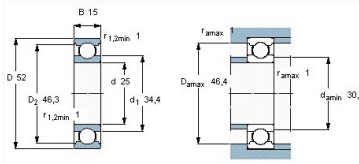

WNS Series (Ball-roller Type)

select	Inquiry	Domestic models	NSK	FAG	Dimension (inch)								D1	S1	D2 S2
					A	B	C	D	E	K	L				
WIR163067	-	WNS2299-2	2.99	0.64	1.29	0.6267	-	1.18	1.06	-	-	0.4739	1.21		
WIR163083	-	WNS2325-1	3.25	0.72	1.47	0.6267	-	1.18	1.06	-	-	-	-		
WIR122485	664101	WNS2332	3.33	0.81	1.46	0.4733	-	0.94	1.06	-	-	-	-		
WIR163085	-	WNS2335	3.35	0.56	1.73	0.6267	-	1.18	1.06	-	-	0.4739	1.63		
WIR163086	-	WNS2337-1	3.38	0.57	1.63	0.6267	-	1.18	1.18	-	-	0.4739	1.55		
WIR163087	-	WNS2340	3.41	0.53	1.34	0.6267	-	1.18	1.53	-	-	0.4739	1.25		
WIR163088	-	WNS2344-2	3.44	0.65	1.38	0.5906	-	1.18	1.42	-	-	-	-		
WIR163090	-	WNS2344-6	3.44	0.53	1.5	0.6267	-	1.18	1.42	-	-	0.4739	1.35		
WIR153090	-	WNS2348-5	3.48	0.76	1.66	0.6267	-	1.18	1.06	-	-	0.4739	1.56		
WIR163091	-	WNS2353	3.53	0.65	1.64	0.6267	-	1.18	1.24	-	-	0.4739	1.56		
WIR1530104	-	WNS2354-2	3.54	0.71	1.3	0.5906	-	1.18	1.53	-	-	0.4739	1.22		
WIR1530106	-	WNS2360-1	3.6	0.52	1.35	0.6267	-	1.18	1.73	-	-	0.4739	1.25		
WIR1630108	-	WNS2411	4.11	1.03	1.56	0.5906	-	1.18	1.53	-	-	0.4739	1.44		
WIR1530109	-	WNS2417	4.17	1.09	1.56	0.5906	-	1.18	1.53	-	-	0.4739	1.44		
WIR1530119	-	WNS2426	4.26	0.73	2.01	0.6267	-	1.18	1.53	-	-	0.4739	1.93		
WIR2036122	-	WNS2430-2	4.3	0.7	1.56	0.5906	0.188	1.18	2.05	-	-	-	-		
WIR1530125	-	WNS2466	4.67	1.06	1.56	0.5906	-	1.18	2.05	-	-	0.4739	1.44		
WIR2555127	-	WNS2482	4.82	1.14	1.63	0.7874	-	1.42	2.05	0.5906	1.13	0.4739	1.44		
WIR2555127A	-	WNS2493	4.93	0.7	2.19	0.5906	0.188	1.18	2.05	-	-	-	-		
WIR2036131	-	WNS2500	5	0.98	1.65	1	-	2.17	2.36	-	-	0.6267	1.61		
WIR2547136	-	WNS2500-1	5	0.98	1.65	1	-	2.17	2.36	-	-	0.5906	1.61		
WIR2555157	-	WNS2514	5.15	1.3	1.8	0.7874	-	1.42	2.05	0.5906	1.29	0.5906	1.68		
WIR163076	-	WNS2535-1	5.36	0.93	2.31	1	-	1.88	2.13	0.7465	0.82	0.6267	2.11		
WIR163105	-	WNS2616-6	6.17	1.39	2.41	1	-	2.17	2.36	0.7465	0.5	0.6267	2.28		
WIR163106	-	WNS6299-2	2.99	0.64	1.29	0.6267	-	1.18	1.06	-	-	0.4759	1.21		