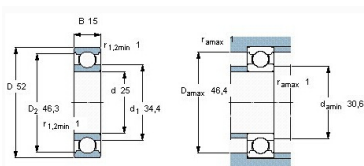

W-S Series (Ball-ball Type)

select	Inquiry	Domestic models	NSK	FAG	Dimension (inch)				D2 S2
					A	B	C	D	
WIB163085	885122	W2334S	3.35	0.51	1.3	0.6267	0.474	1.18	
WIB163088	-	W2346-1S	3.47	0.49	1.45	0.6267	0.4739	1.33	
WIB163088A	-	W2346-2S	3.47	0.56	1.38	0.6267	0.4739	1.28	
WIB163090	-	W2355S	3.55	0.61	1.41	0.6267	0.4739	1.33	
WIB163092	-	W2364-5S	3.64	0.65	1.46	0.6267	0.4739	1.36	
WIB163092A	885477	W2364S	3.64	0.99	1.12	0.6267	0.4739	1.02	
WIB163093	-	W2366-1S	3.66	0.65	1.49	0.6267	0.4739	1.33	
WIB163099	885474	W2387S	3.88	0.89	1.46	0.6267	0.4739	1.32	
WIB1630100A	-	W2394S	3.95	0.84	1.58	0.6267	0.4739	1.44	
WIB1630101	-	W2397S	3.98	0.98	1.46	0.6267	0.4739	1.36	
WIB1630102A	885147	W2404S	4.04	0.88	1.63	0.6267	0.4739	1.5	
WIB1630103	-	W2405-1S	4.05	0.65	1.87	0.6267	0.4739	1.69	
WIB1630105C	BWF30-15-A-RR6	W2415-1S	4.15	0.93	1.7	0.6267	0.4739	1.56	
WIB1630106	-	W2417S	4.17	1.18	1.46	0.6267	0.4739	1.32	
WIB1630106A	-	W2418-3S	4.18	0.73	1.92	0.6267	0.4739	1.61	
WIB1630107	-	W2420-1S	4.2	0.81	1.87	0.6267	0.4739	1.69	
WIB1630109	-	W2431-2S	4.31	0.99	1.79	0.6267	0.4739	1.66	
WIB1630115	-	W2453-1S	4.54	0.65	2.35	0.6267	0.4739	1.44	
WIB1630124B	885326	W2488S	4.88	1.65	1.7	0.6267	0.4739	1.56	
WIB1630102	-	W3399-2S	4	0.69	1.78	0.6275	0.4739	1.7	
WIB1630850S	8851220S2	W6334S	3.35	1.3	0.51	0.629	0.4744	1.18	
WIB1630920S	8854770S	W6364-1S	3.64	0.99	1.12	0.629	0.4744	1.08	
WIB1630990S	8854740S2	W6387S	3.88	0.89	1.46	0.629	0.4744	1.33	

W-S Series (Ball-ball Type)

WIB1630101OS	-	W6397-2S	3.98	0.95	1.5	0.629	0.4744	1.38
WIB1630101OS	-	W6397-3S	3.98	0.98	1.46	0.629	0.4744	1.36
WIB1630104OS	-	W6407-2S	4.08	0.77	1.77	0.629	0.4744	1.65
WIB1630105BOS	-	W6415-1S	4.15	0.93	1.7	0.629	0.4744	1.57
WIB1630106BOS	885439OS2	W6418S	4.18	0.99	1.66	0.629	0.4744	1.53
WIB1630112OS	885327OS2	W6440-5S	4.41	1.18	1.7	0.629	0.4744	1.56
WIB1630124OS	885326OS2	W6488S	4.88	1.65	1.7	0.629	0.4744	1.56