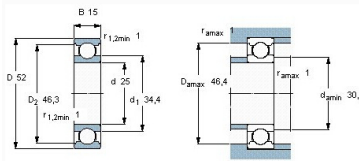

## W Series (Ball-ball Type)

select	Inquiry	Domestic models	NSK	FAG	Dimension (inch)		
					A	B	C D
WIB163073	885154	W2289	2.89	0.16	1.2	0.6267	
WIB163083	885165	W2325	3.25	0.16	1.56	0.6267	
WIB163090	-	W2355-3	3.55	0.67	1.35	0.6267	
WIB163093	885330	W2366	3.66	0.73	1.4	0.6267	
WIB163094	-	W2371	3.71	0.69	1.5	0.6267	
WIB163096	-	W2375-3	3.76	0.56	1.67	0.6267	
WIB163098	885307	W2385	3.86	0.67	1.66	0.6267	
WIB1630102	885321	W2401-3	4.02	0.67	1.82	0.6267	
WIB1630103	885140	W2406-1	4.06	0.92	1.61	0.6267	
WIB1630105	885329	W2415-1	4.15	0.8	1.82	0.6267	
WIB1630106	885097	W2417-2	4.17	0.81	1.83	0.6267	
WIB1630109	885107B	W2431	4.31	0.58	2.2	0.6267	
WIB1630110	885332	W2434	4.35	0.84	1.97	0.6267	
WIB1630110A	885332	W2434-1	4.35	0.84	1.97	0.6267	
WIB1630111	885528	W2435	4.36	0.77	2.06	0.6267	
WIB1630112	885167	W2439	4.39	0.94	1.92	0.6267	
WIB1630112A	885167D	W2440-4	4.4	1.15	1.72	0.6267	
WIB1630112B	-	W2441-1	4.41	1.06	1.82	0.6267	
WIB1630114A	885156	W2446	4.47	1.08	1.86	0.6267	
WIB1630116	885337A	W2454	4.55	0.81	2.21	0.6267	
WIB1630116A	885162	W2456	4.56	1.1	1.93	0.6267	
WIB1630116B	-	W2456-1	4.57	1.07	1.97	0.6267	

W Series (Ball-ball Type)

WIB1630119	885118	W2468	4.69	1.47	1.69	0.6267
WIB1630119A	-	W2468-1	4.69	1.47	1.69	0.6267
WIB1630120	885221	W2472	4.72	1.44	1.75	0.6267
WIB1630121	885222	W2475	4.75	1.5	1.72	0.6267
WIB1630121A	885105	W2476-2	4.76	1.16	2.07	0.6267
WIB1630122D	885476	W2481	4.81	1.34	1.94	0.6267
WIB1630122B	885168C-1	W2481-1	4.81	1.13	2.16	0.6267
WIB1630123	-	W2485	4.85	0.77	2.56	0.6267