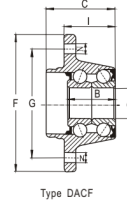

Hub Unit Bearing

select	Inquiry Bearing Designations		d	D	B	C	F	G	NI
DAC3006037	30	60	37	37	-	-	-	-	
DAC3005526	30	55	26	26	-	-	-	-	
DAC3406237	34	62	37	37	-	-	-	-	
DAC3406637	34	66	37	37	-	-	-	-	
DAC3406437	34	64	37	37	-	-	-	-	
DAC3506437	35	64	37	37	-	-	-	-	
DAC3506535	35	65	35	35	-	-	-	-	
DAC3506637	35	66	37	37	-	-	-	-	
DAC3506837	35	68	37	37	-	-	-	-	
DAC3506633	35	66	33	33	-	-	-	-	
DAC3906837	39	68	37	37	-	-	-	-	
DAC3507234	35	72	34	34	-	-	-	-	
DAC3707237	37	72	37	37	-	-	-	-	
DAC3807038	38	70	38	38	-	-	-	-	
DAC3807450	38	74	50	50	-	-	-	-	
DAC3906837	39	68	37	37	-	-	-	-	
DAC3907237	39	72	37	37	-	-	-	-	
DAC4007537	40	75	37	37	-	-	-	-	
DAC4808030	40	80	30.2	30.2	-	-	-	-	
DAC4008240	40	82	40	40	-	-	-	-	
DAC4007237	40	72	37	37	-	-	-	-	

Hub Unit Bearing

DAC4207639	42	76	39	39	-	-	-	-
DAC4208439	42	84	39	39	-	-	-	-
DAC4207537	42	75	37	37	-	-	-	-
DAC4208237	42	82	37	37	-	-	-	-
DAC4208236	42	82	36	36	-	-	-	-
DAC4308237	43	82	37	37	-	-	-	-
DAC4508237	45	82	37	37	-	-	-	-
DU2505237	25	52	37	37	-	-	-	-
DU3506437	35	64	37	37	-	-	-	-