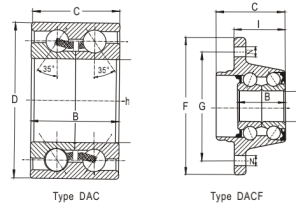

Hub Unit Bearing

select	Inquiry Bearing Designations		d	D	B	C	F	G	NI
DAC3006037	30	60	37	37	-	-	-	-	
DAC3005526	30	55	26	26	-	-	-	-	
DAC3406237	34	62	37	37	-	-	-	-	
DAC3406637	34	66	37	37	-	-	-	-	
DAC3406437	34	64	37	37	-	-	-	-	
DAC3506437	35	64	37	37	-	-	-	-	
DAC3506535	35	65	35	35	-	-	-	-	
DAC3506637	35	66	37	37	-	-	-	-	
DAC3506837	35	68	37	37	-	-	-	-	
DAC3506633	35	66	33	33	-	-	-	-	
DAC3906837	39	68	37	37	-	-	-	-	
DAC3507234	35	72	34	34	-	-	-	-	
DAC3707237	37	72	37	37	-	-	-	-	
DAC3807038	38	70	38	38	-	-	-	-	
DAC3807450	38	74	50	50	-	-	-	-	
DAC3906837	39	68	37	37	-	-	-	-	
DAC3907237	39	72	37	37	-	-	-	-	
DAC4007537	40	75	37	37	-	-	-	-	
DAC4808030	40	80	30.2	30.2	-	-	-	-	
DAC4008240	40	82	40	40	-	-	-	-	
DAC4007237	40	72	37	37	-	-	-	-	

Hub Unit Bearing

DAC4207639	42	76	39	39	-	-	-	-
DAC4208439	42	84	39	39	-	-	-	-
DAC4207537	42	75	37	37	-	-	-	-
DAC4208237	42	82	37	37	-	-	-	-
DAC4208236	42	82	36	36	-	-	-	-
DAC4308237	43	82	37	37	-	-	-	-
DAC4508237	45	82	37	37	-	-	-	-
DU2505237	25	52	37	37	-	-	-	-
DU3506437	35	64	37	37	-	-	-	-