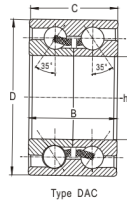

Hub Unit Bearing

select	Inquiry Bearing Designations		d	D	B	C	F	G	NI
DAC3006037	30	60	37	37	-	-	-	-	
DAC3005526	30	55	26	26	-	-	-	-	
DAC3406237	34	62	37	37	-	-	-	-	
DAC3406637	34	66	37	37	-	-	-	-	
DAC3406437	34	64	37	37	-	-	-	-	
DAC3506437	35	64	37	37	-	-	-	-	
DAC3506535	35	65	35	35	-	-	-	-	
DAC3506637	35	66	37	37	-	-	-	-	
DAC3506837	35	68	37	37	-	-	-	-	
DAC3506633	35	66	33	33	-	-	-	-	
DAC3906837	39	68	37	37	-	-	-	-	
DAC3507234	35	72	34	34	-	-	-	-	
DAC3707237	37	72	37	37	-	-	-	-	
DAC3807038	38	70	38	38	-	-	-	-	
DAC3807450	38	74	50	50	-	-	-	-	
DAC3906837	39	68	37	37	-	-	-	-	
DAC3907237	39	72	37	37	-	-	-	-	
DAC4007537	40	75	37	37	-	-	-	-	
DAC4808030	40	80	30.2	30.2	-	-	-	-	
DAC4008240	40	82	40	40	-	-	-	-	
DAC4007237	40	72	37	37	-	-	-	-	

Hub Unit Bearing

DAC4207639	42	76	39	39	-	-	-	-
DAC4208439	42	84	39	39	-	-	-	-
DAC4207537	42	75	37	37	-	-	-	-
DAC4208237	42	82	37	37	-	-	-	-
DAC4208236	42	82	36	36	-	-	-	-
DAC4308237	43	82	37	37	-	-	-	-
DAC4508237	45	82	37	37	-	-	-	-
DU2505237	25	52	37	37	-	-	-	-
DU3506437	35	64	37	37	-	-	-	-